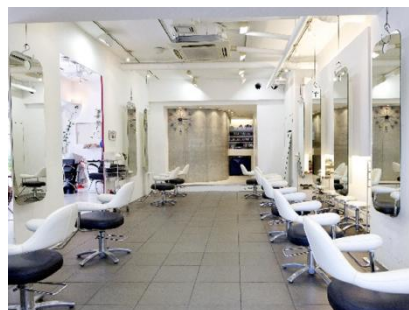

コスト削減にプラスアルファ

東京電装のコスト削減ソリューションは
絶対的な電力カットに加え、照明の「もっと上手な使い方」を提案します
コスト削減を業務改善の機会に変える
プラスアルファの効果を実感してください

オフィス

灯りが生み出す心地よいオフィス空間
「コスト+快適性」

店舗

自然光に近い演色性が顧客を惹きつける
「コスト+魅力UP」

工場・倉庫

常時点灯する場所だから気にしたい
「コスト+作業効率」